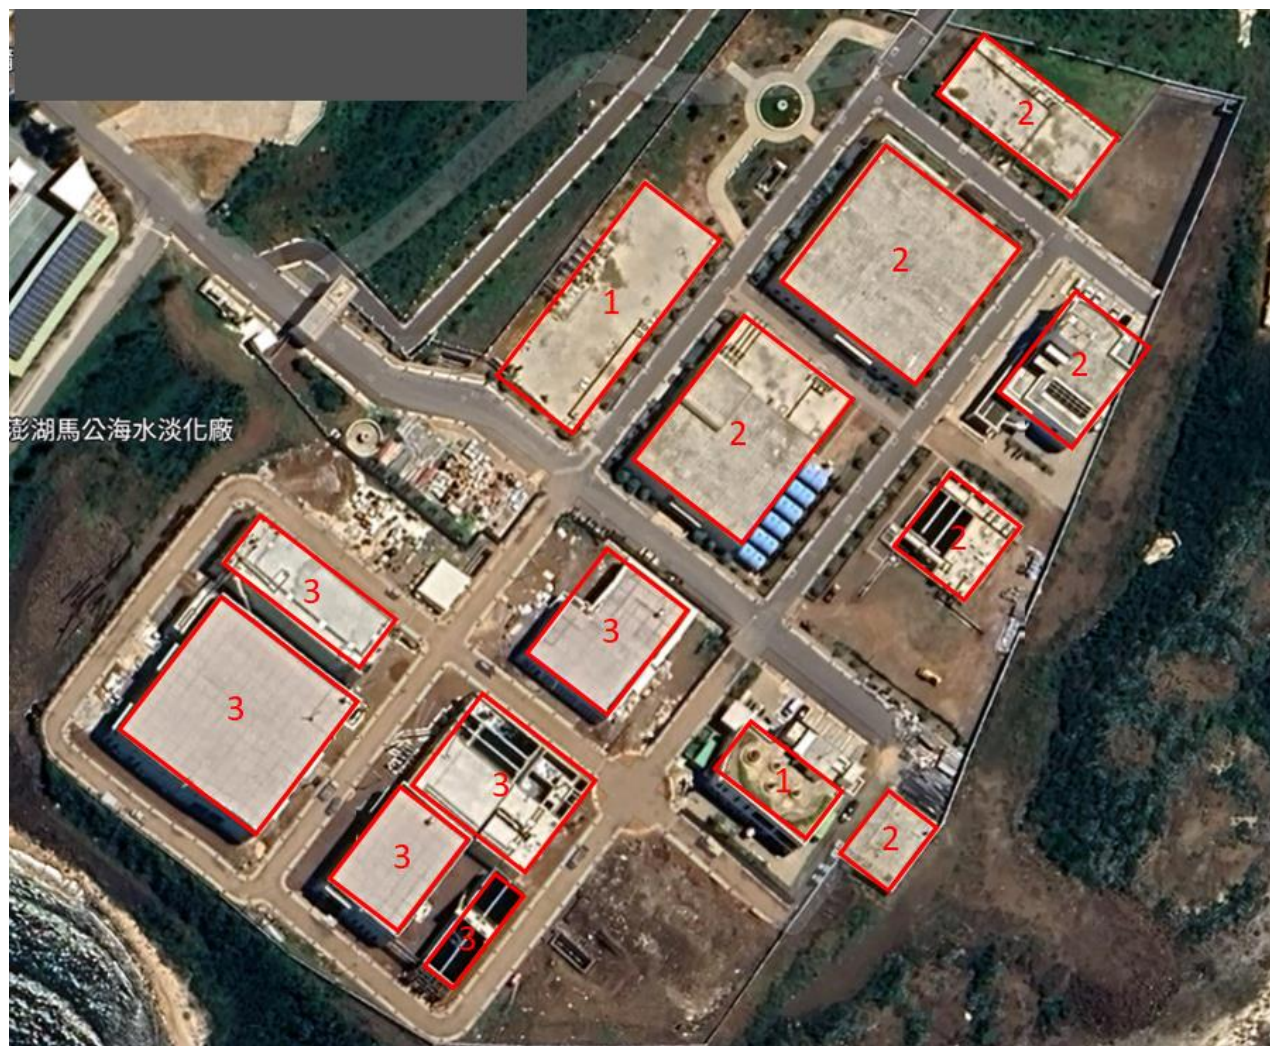

115 年台灣自來水股份有限公司第七區管理處所屬場站設置太陽光電發電設備--租賃標的位置圖

1.鳳山給水廠-鳳山淨水場

2.大崗山給水廠-田寮加壓站

4. 澎湖營運所-馬公第二海水淡化廠(馬二)

5.區管理處

6. 鳳山服務所

7.路竹服務所

8. 岡山服務所

9. 楠梓服務所

10.高雄服務所

11.澎湖營運所