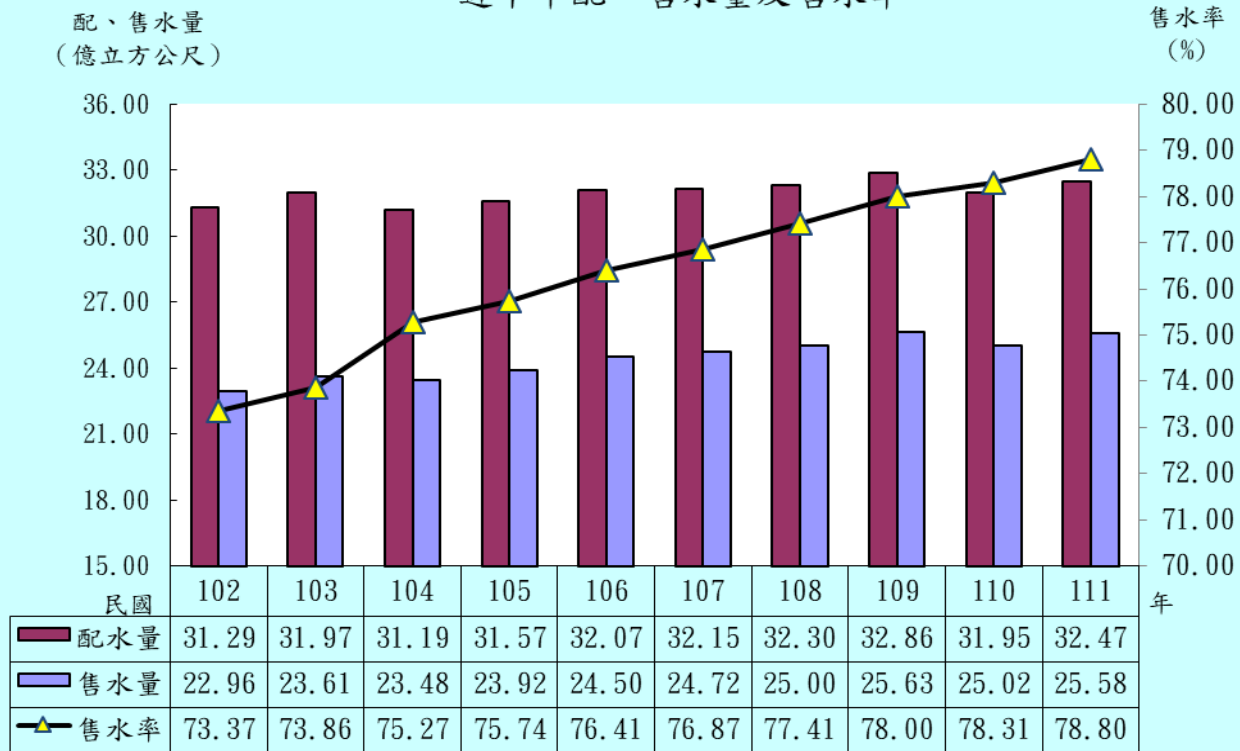

近十年配、售水量及售水率

說明：查詢歷年資料，請至本網站「政府資訊公開 - 台灣自來水事業統計年報」。