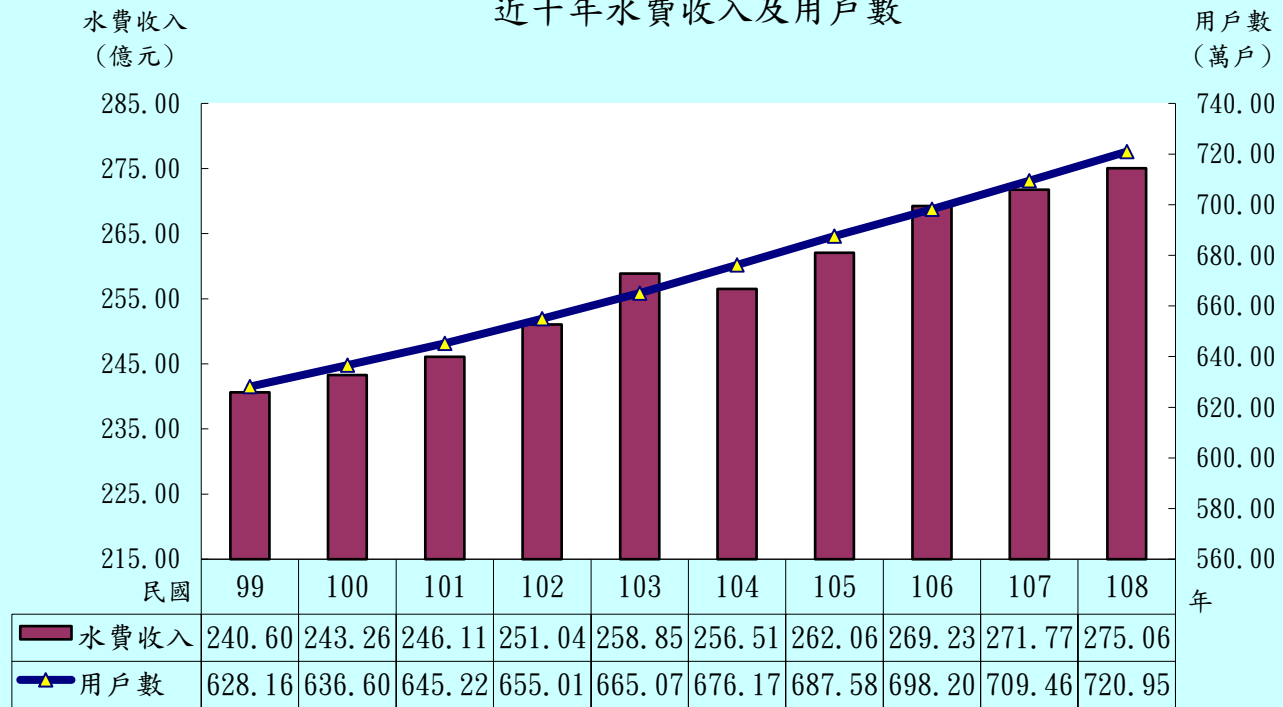

近十年水費收入及用戶數

說明：查詢歷年資料，請至本網站「政府資訊公開 - 台灣自來水事業統計年報」。