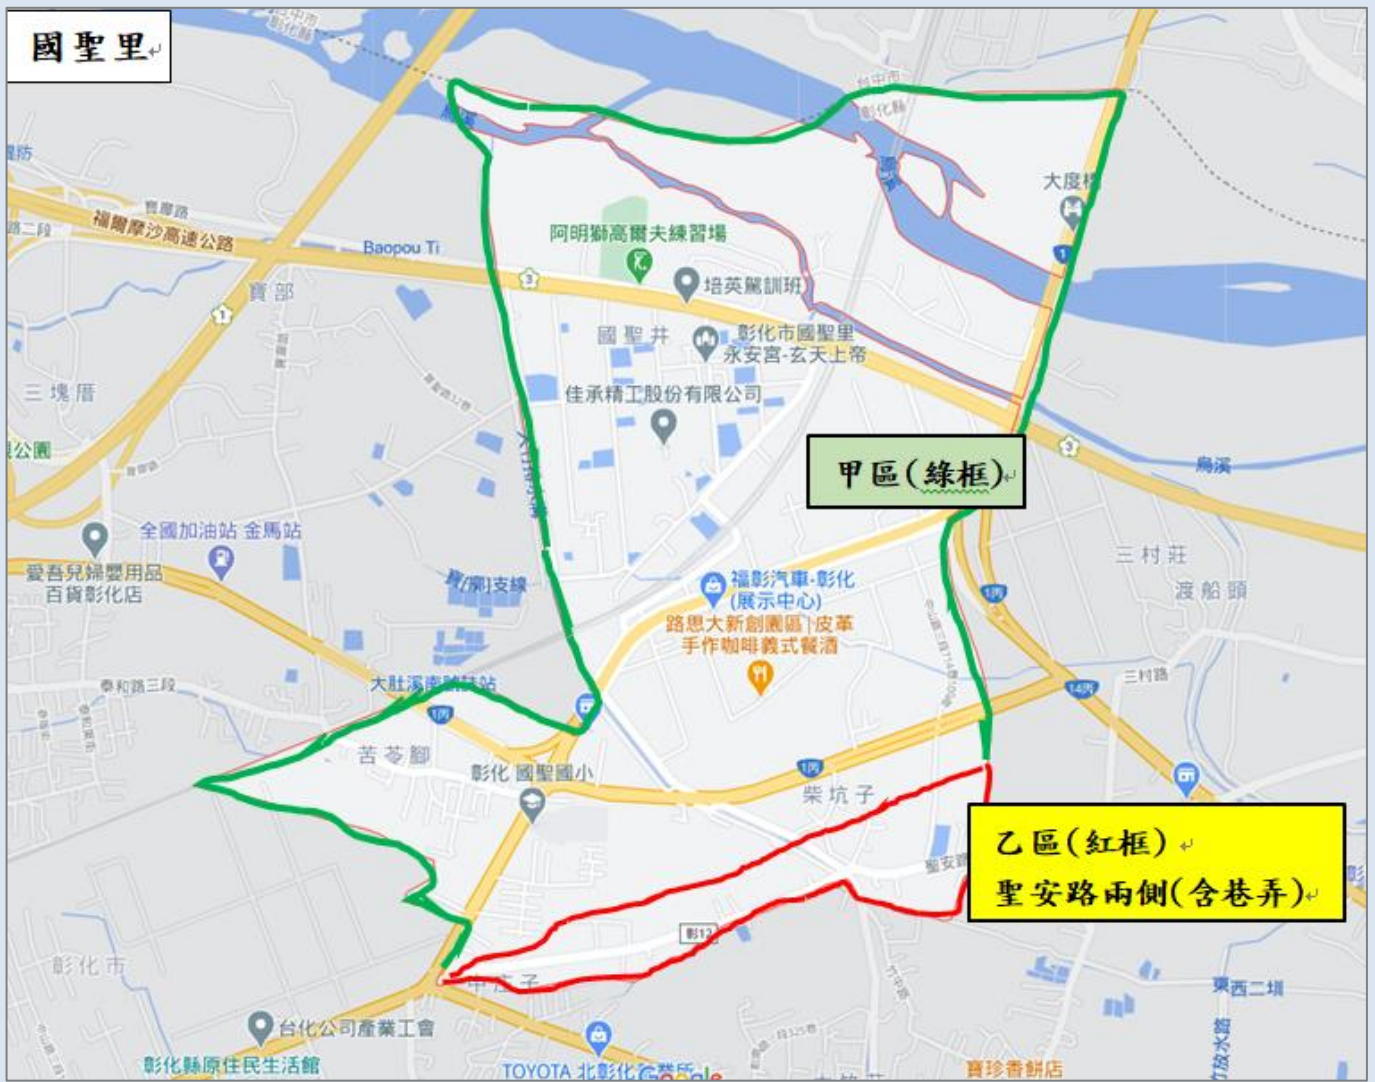

四、民生用水臨時供水站設置地點：（另可參考本公司網站抗旱專區公告）

編號	設置地點	地址	編號	設置地點	地址
1	東芳國小 (大門右側)	彰化市彰馬路 45 號 (大門右側)	24	全聯進德店	彰化市進德路 49 巷 35 號
2	精誠中學 (舊校門口)	彰化市精華街與中華路 250 巷口	25	自來水公司第 十一區管理處	彰化市公園路二段 1 號
3	平安街 8 號對面	彰化市平安街 8 號 (對面)	26	彰化縣政府 (南側門)	彰化市南郭路一段 44 號
4	信義國小	彰化市向陽街 168 號 (大門右側)	27	華陽市場對面 (停車場入口 南邊)	彰化市旭光路 94 號 (停車場入口南邊)
5	全聯彰新店	彰化市彰新路一段 72 號	28	南郭國小 (南校 街大門口)	彰化市南校街 51 號 (對面)
6	五權里社區休閒 公園 (自強南路 22 巷 37 號旁)	彰化市自強南路 22 巷 37 號 旁	29	彰化市第二停 車場 (旭光西 路)	彰化市旭光西路 75 號 (入口左側)
7	忠孝國小 (大門口)	彰化市忠誠路 61 號 (大門右側)	30	平和國小 (尚義門旁)	彰化市中正路二段 450 號 (尚義門旁)
8	自強停車場 (自強 南路 160 對面)	彰化市自強南路 160 (對面)	31	西安里社區活 動中心	彰化市民族路 367 號
9	後火車站停車場	彰化市辭修路 302 號 (對面)	32	建寶里 (介壽南 路 14 巷 34 號 旁)	彰化市介壽南路 14 巷 34 號旁
☆ 10	復源碾米工廠	和美鎮東興路 158 號	33	蘭大衛紀念教 會	彰化市埔陽街 60 號
☆ 11	庚新診所前	和美鎮糖友一街 88 號	34	市立殯儀館地 第二停車場	彰化市大埔路 132 號旁
12	茄苳路 2 段 80 巷 1 號對面	彰化市茄苳路 2 段 80 巷 1 號 (對面)	35	虎山街 288 號莊 公祠對面榕樹下	花壇鄉虎山街 288 號 (對面)
13	金馬停車場門口	彰化市泰安二街 228 號 (對面)	36	岩竹社區活動 中心	花壇鄉虎山街 137 號
14	彰泰國中	彰化市自強路 357 號 (大門右側)	37	彰興國中 (大門 右側)	彰化市埔西街 107 號 (大門右側)
15	泰和國小	彰化市建國東路 55 號 (斜對面)	38	南興國小 (電力 公司門口斜對 面)	彰化市興中街 58 號 (對面)
16	泰和公園	彰化市泰和路二段與泰豐 街街口	39	延平公園 (秀傳 腫瘤大門對面)	彰化市南平街 38 號 (對面)
17	陽明停車場 (長順 街 135 號對面)	彰化市長順街 135 號 (對面)	40	高學忠門前 (彰 南路 1 段 99 號)	彰化市彰南路一段 99 號
18	陽明公園南側出 口	彰化市陽明街 164 號 (對面)	41	福壽廟對面	彰化市中山路三段 410 巷 22 號旁
19	民生國小大門右 側 (359 號對面)	彰化市民生路 359 號 (對面)	42	玉皇宮 (福山里)	彰化市福山街 168 號
20	張文宗診所前	彰化市長安街 25 號	43	大竹派出所	彰化市彰南路二段 160 號
21	彰化女中 (東側人 行道)	彰化市長興街 42 號 (對面)	44	7-11 彰德門市	彰化市彰南路二段 508 號
22	中山國小 (側門天 橋下)	彰化市中山路二段 678 號 (側門天橋下)	45	廣鳳宮	彰化市互助一街 9 號
23	彰化高工 (康樂公 司對面)	彰化市實踐路 18 號 (右側)			

☆和美地區 ◎花壇地區 △彰化市東郊地區

五、聯絡電話：本公司 24 小時免付費客服專線 1910

第十一區管理處	(04)7245031~6
彰化服務所	(04)7254043
花壇營運所	(04)7867044
彰化給水廠	(04)7353883

國聖里