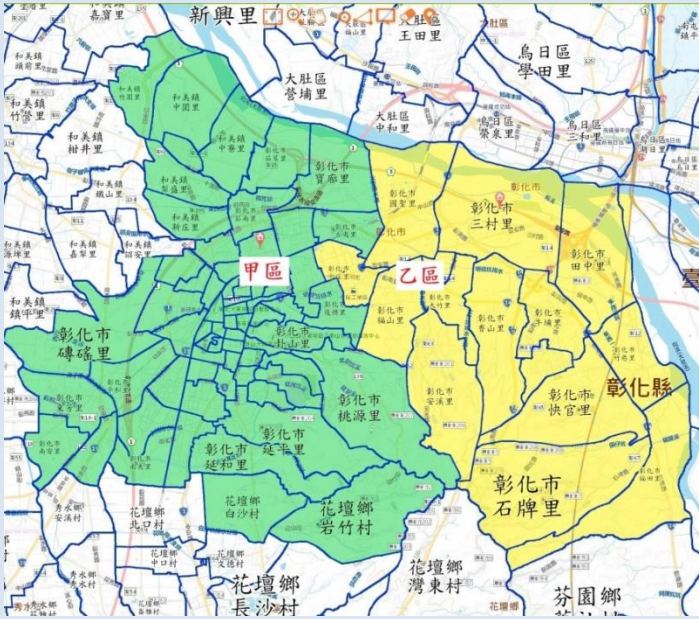

【分區供水通知】 (含國聖里、中庄里補充說明)

一、 停水事由:

今年春雨降雨量無顯著挹注水庫，目前水情仍相當嚴峻，依中央氣象局降雨量預測至6月底偏少機率大。早災中央災害應變中心於3月24日決定進一步加大節水力道，宣布自4月6日起苗栗、臺中及北彰化地區調整為分區供水紅燈，**彰化市、和美鎮(中寮、中園、新庄、糖友、犁盛及竹園等6個里)及花壇鄉岩竹村及白沙村**地區實施甲、乙二區分區供水(供水5天，停水2天)措施，分區輪流供水至中央宣布解除止，造成民眾不便，敬請共體時艱，深感抱歉。

二、 分區供水區域及時間:

區域	分區供水區域	停水時間
甲區	<ul style="list-style-type: none"> ◆彰化市(除彰化市東郊外) ◆和美鎮6里(犁盛、糖友、中園、新庄、中寮、竹園) ◆花壇鄉2村(白沙、岩竹) ◆大部分國聖里(聖安路兩側含巷弄屬乙區) ◆大部分中庄里(彰南路一段兩側含巷弄屬乙區，但彰南路一段2巷屬甲區) 	每週 星期二凌晨 00:00 至 星期三下午 24:00 止
乙區	<ul style="list-style-type: none"> ◆彰化市東郊13里(福田、石牌、竹巷、快官、田中、牛埔、台鳳、三村、竹中、大竹、香山、安溪、福山) ◆國聖里聖安路兩側含巷弄 ◆中庄里彰南路一段兩側含巷弄(彰南路一段2巷屬甲區) 	每週 星期四凌晨 00:00 至 星期五下午 24:00 止